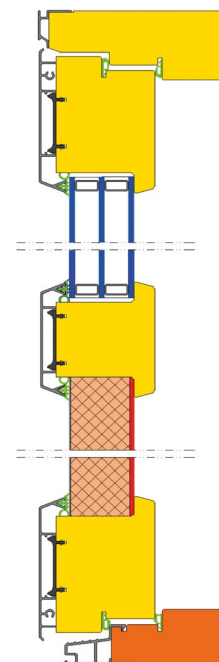

Ominaisuudet

- U-arvo: 1,0–0,91 W/m²K
- ääneneristävyys: 32–41 dB Rw+C, 30–38 dB Rw+Ctr
- ilmanpitävyys: luokka 4
- sateenpitävyys: luokka A5
- CE-tuoteperhe: TP 3

HUOM! Karmisyvytykset ja eri lasitusvaihtoehdot vaikuttavat ominaisuuksiin.