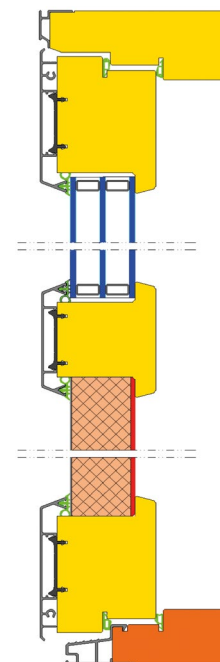

Ominaisuudet

- U-arvo: 1,0–0,91 W/m²K
- ääneneristävyys: 32–41 dB Rw+C, 30–38 dB Rw+Ctr
- ilmanpitävyys: luokka 4
- sateenpitävyys: luokka A5
- CE-tuoteperhe: TP 3

HUOM! Karmisyvytykset ja eri lasitusvaihtoehdot vaikuttavat ominaisuuksiin.