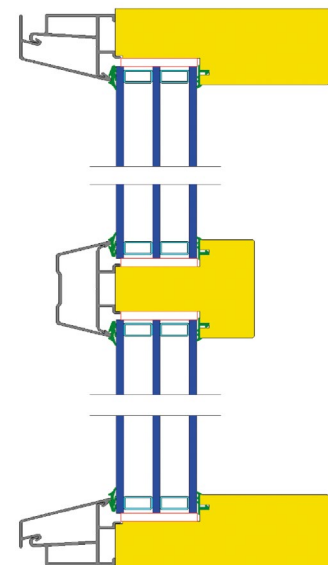

Ominaisuudet

- U-arvo: 1,00–0,66 W/m²K
- energialuokka: A–A++
- E-luku: 72–33 kWh/m²/a
- g-arvo: 0,48–0,40
- ääneneristävyys: 29–42 dB Rw+C, 25–39 dB Rw+Ctr
- ilmanpitävyys: luokka 4
- sateenpitävyys: E1200
- tuulenpaineenkestävyys: luokka 3
- CE-tuoteperhe: TP 3

HUOM! Karmisyydydet ja eri lasitusvaihtoehdot vaikuttavat ominaisuuksiin.