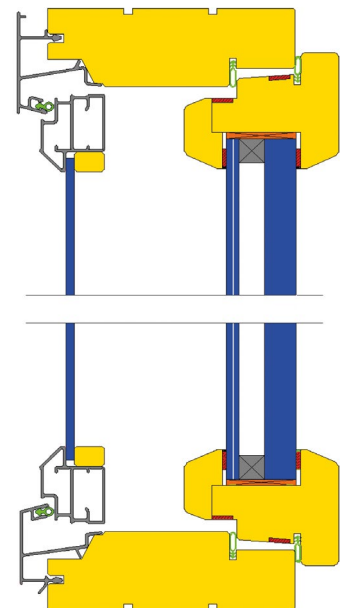

Puun laatu

- laatuluokka V, RT 41-11292, mänty
- karmit sormijatkettu ja syrjäliimattu
- näkyvät pinnat oksattomat
- sisäpuitteet sormijatkettua 4-sivun oksatonta mäntyä

Lasit

- sisäpuitteessa 2K-eristyslasi; sisin lasi EI30- tai EI15-luokan palolasi, ulompi lasi on laminoitu float- ja selektiivipinnoitettu lasi
- täytekaasuna argon
- ulkopuitteessa 4 mm:n float-lasi

Tiivistet

- sisäpuitteen sisäpuolisessa kyntteessä ja ulkopuolisessa lasituslistassa palonauha
- sisäpuitteessa 2 kpl palotiivistettä
- ulkopuitteessa TPE-erikoistiivistettä

Heloitus

- saranat: M8x40/30 Fe/Zn tai JVA
- lukot, pitkätsalvat ja vastakappaleet: Fe/Zn
- pintahelat: JVA, Cr tai Mcr

Karmin kiinnitysreiät porataan automaattisesti kaikkiin ikkunoihin. Kiinnitysruuvit ja peitetulpat eivät sisälly toimitukseen.

Ominaisuudet

- U-arvo: 1,0 W/m²K (erikoisikkuna)
- suojausluokka: EI15/E30
- ilmanpitävyys: luokka 4
- sateenpitävyys: E1200
- tuulenpaineenkestävyys: luokka 3